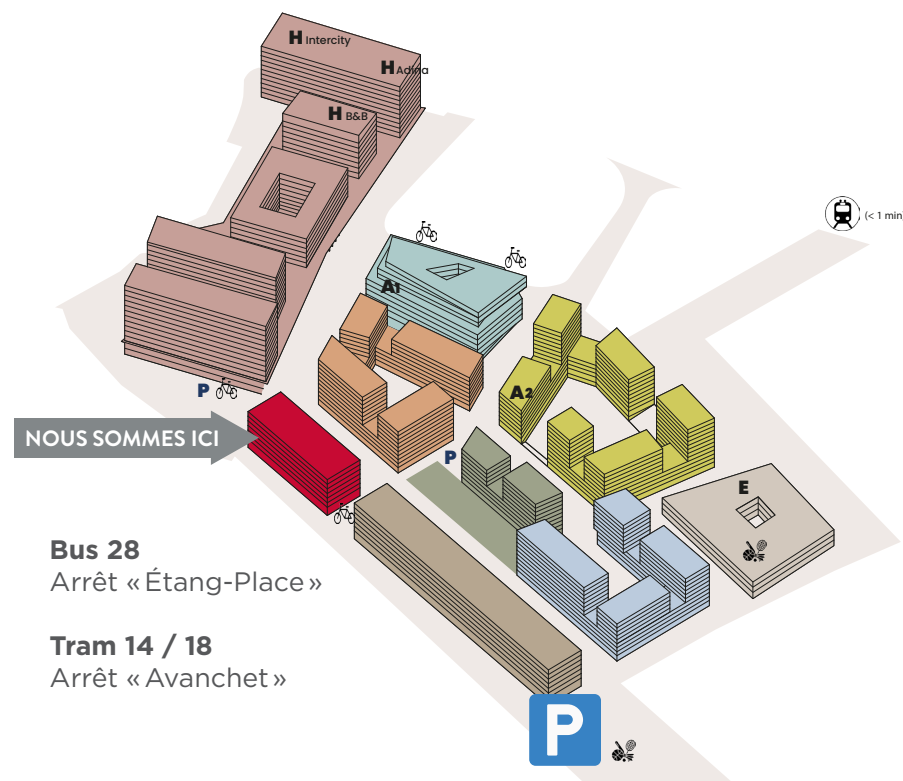

ACCÈS À NOS BUREAUX

L'accès au parking «Les Fabriques» se fait temporairement **uniquement via la route de Vernier**.

- Places visiteurs : niveau -1 à -3
- Entrée au n°57 via ascenseurs. La réception se situe au niveau 0.

Bus 28
Arrêt « Étang-Place »

Tram 14 / 18
Arrêt « Avanchet »